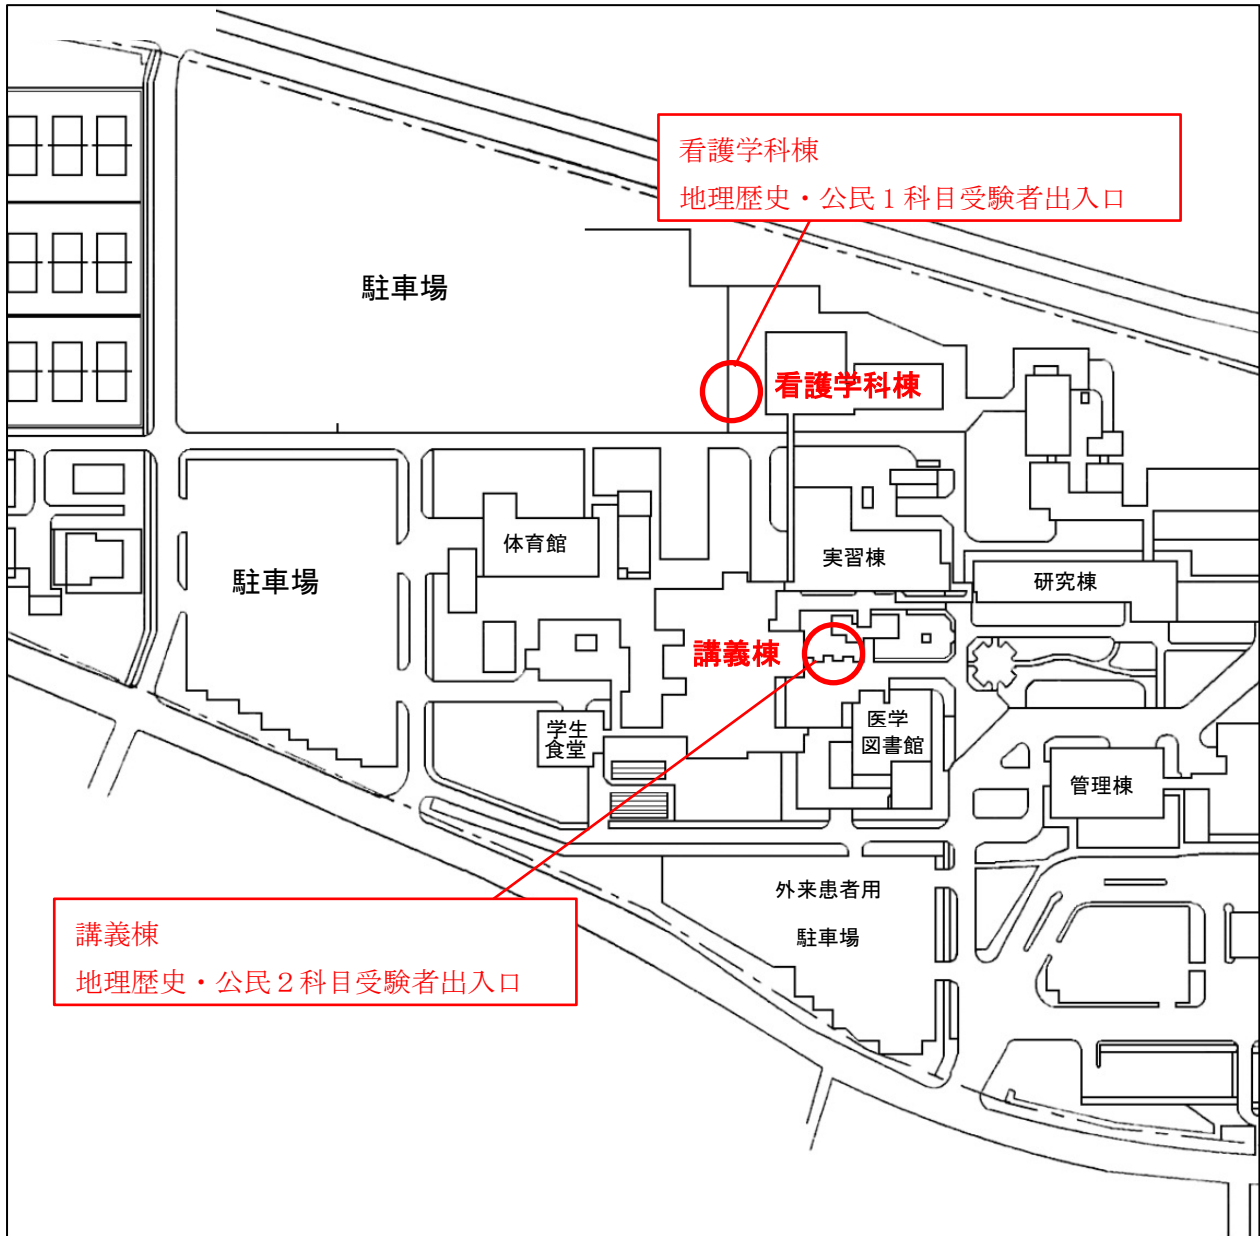

令和3年度 大学入学共通テスト

福井大学松岡キャンパス受験者出入口

【お願い】

- ・「地理歴史・公民」の1科目受験者は、原則看護学科棟入口から入るようにしてください。
- ・「地理歴史・公民」の2科目受験者は、原則講義棟入口から入るようにしてください。